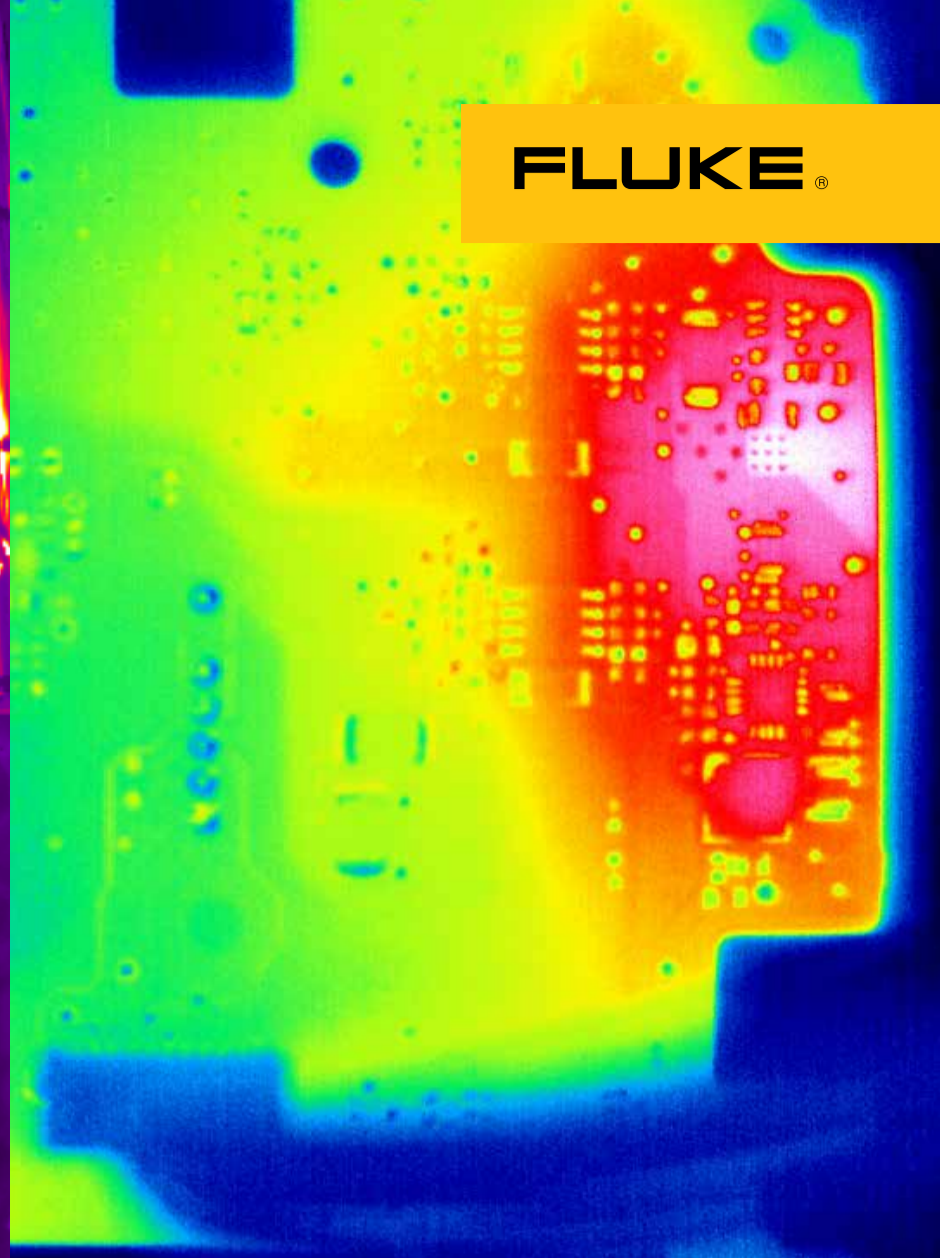

FLUKE®

Ti480

TiX580

Neu

Eindrucksvolle Auflösung von 640 x 480 Pixeln Erstaunlich preisgünstig

- Viermal bessere Auflösung in einer robusten Kamera für den täglichen Arbeitseinsatz
- Erkennung geringer Temperaturunterschiede, die für Problemerkennung und Fehlersuche entscheidend sind